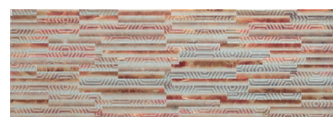

2209

22,5x67,5

Revestimiento  
Pasta roja

◀ 2209 Crema 22,5x67,5  
5605 Beige 51,4x51,4  
1302 Roble 25x130

2209 decor relieve 22,5x67,5

2209 Beige · 22,5x67,5

B048

2209 Crema · 22,5x67,5

B048

Relieve 2209 Crema-Beige · 22,5x67,5 B054

Composición 2205-2209  
22,5x67,5 Soft II

P192

Composición 2209  
22,5x67,5 Deluxe III

P201

Decor 2205-2209  
22,5x67,5 Lineal Soft

P169

Decor 2209  
22,5x67,5 Lineal Deluxe

P173

5605 Beige · 51,4x51,4 B054

2209  
22,5x67,5

Revestimiento  
Pasta roja

Pavimento coordinado  
Pasta roja

Packing

Modelo / Formato Model / Format	Piezas / Caja Tiles / Box	m <sup>2</sup> / Caja sqm / Box	Kg / Caja Kg / Box	Piezas / Palet Tiles / Pallet	m <sup>2</sup> / Palet sqm / Pallet	Cajas / Palet Boxes / Pallet	Kg / Palet Kg / Pallet
22,5x67,5	9	1,367	23,90	-	87,49	64	1.530
Decor Relieve 22,5x67,5	9	1,367	23,90	-	87,49	64	1.530
Comp. Soft 22,5x67,5 II	4 Juegos	-	21,25	-	-	-	-
Decor Soft 22,5x67,5	9	-	23,90	-	-	-	-
Comp. Deluxe 22,5x67,5 III	3 Juegos	-	23,90	-	-	-	-
Decor Deluxe 22,5x67,5	9	-	23,90	-	-	-	-
51,4x51,4	4	1,06	27	-	50,88	40	1.296